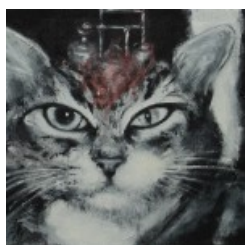

Nature morte

Jessica Beorchia Seal 2011 25cm x 25cm acrilico e acquerello su tela

Jessica Beorchia Rotten Calf 2011 30cm x 20cm acrilico e acquerello su tela

Jessica Beorchia Monkey 2011 20cm x 30cm acrilico e acquerello su tela