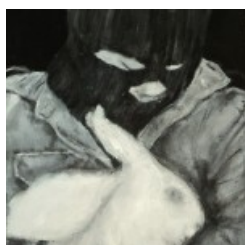

Jessica Beorchia III A.L.F. 2012 20cm x 30cm acrilico su tela