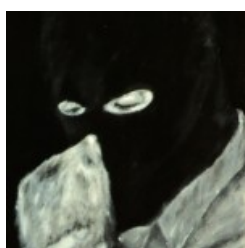

Jessica Beorchia IV A.L.F. 2012 20cm x 30cm acrilico su tela